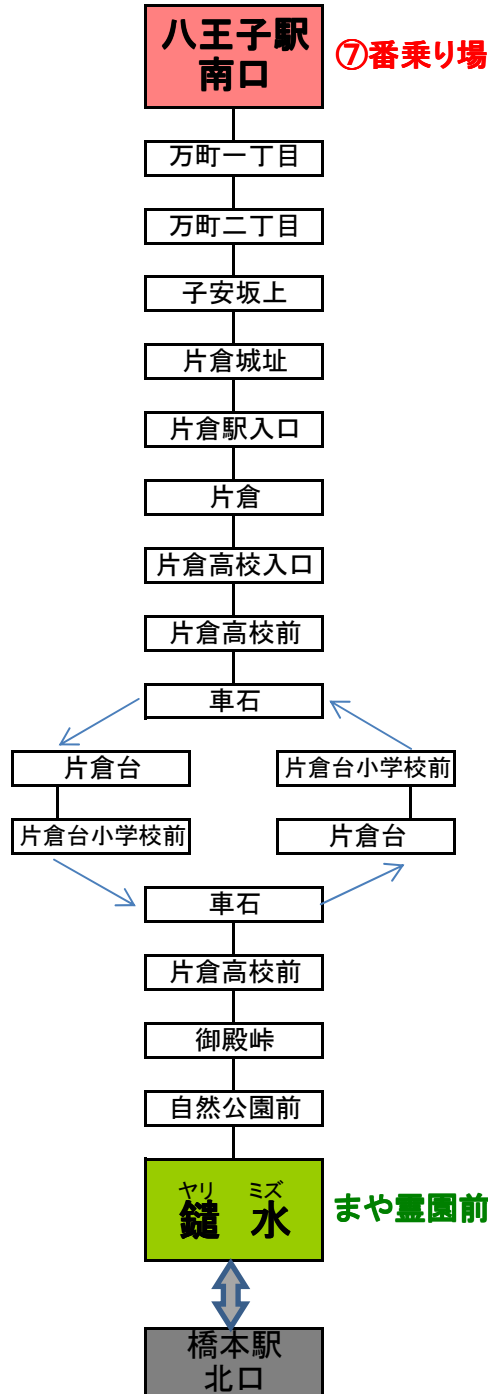

八王子駅南口～鎌水 バス時刻表

八王子駅南口 ⑦番乗り場 (橋本駅北口行・神奈中バス)					
平日		土曜		休日	
6		6		6	
7	00 35	7	35	7	35
8	05 35	8	05 40	8	05 40
9	05 35	9	17 47	9	17 47
10	05 35	10	17 47	10	17 47
11	05 35	11	17 47	11	17 47
12	05 35	12	17 47	12	17 47
13	05 35	13	17 47	13	17 47
14	05 35	14	17 47	14	17 47
15	05 35	15	17 47	15	17 47
16	05 35	16	17 47	16	17 47
17	05 35	17	17 47	17	17 47
18	05 35	18	17 47	18	17 47
19	05 35	19	17 47	19	17 47
20	05 35	20	17 47	20	17 47
21	20	21		21	

ヤリミズ 鎌水バス停 (八王子駅南口行・神奈中バス)					
平日		土曜		休日	
6	19 57	6	57	6	57
7	27 57	7	32	7	32
8	27 57	8	02 37	8	02 37
9	27 57	9	07 37	9	07 37
10	27 57	10	07 37	10	07 37
11	27 57	11	07 37	11	07 37
12	27 57	12	07 37	12	07 37
13	27 57	13	07 37	13	07 37
14	27 57	14	07 37	14	07 37
15	27 57	15	07 37	15	07 37
16	27 57	16	07 37	16	07 37
17	27 57	17	07 37	17	07 37
18	27 57	18	07 37	18	07 37
19	27 57	19	07 37	19	07 37
20	44	20	07	20	07