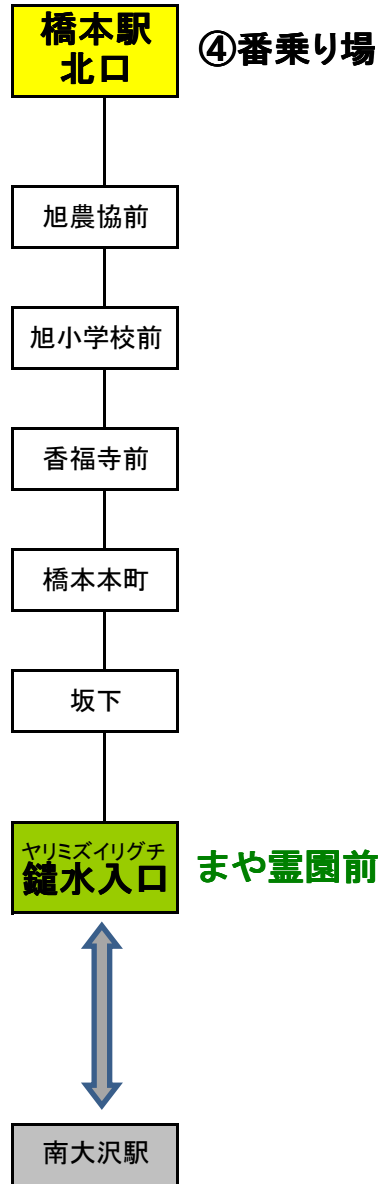

橋本駅北口～鎌水入口 バス時刻表

橋本駅北口 ④番乗り場(南大沢駅行・京王バス)								
平日			土曜			休日		
6	28	50	6		6			
7	11	31 53	7	15	42	7	15	42
8	27		8	22		8	22	
9	06	47	9	02	42	9	02	42
10	27		10	22		10	22	
11	07	47	11	02	42	11	02	42
12	27		12	22		12	22	
13	07	47	13	12	52	13	12	52
14	27		14	32		14	32	
15	10	55	15	12	52	15	12	52
16	35		16	32		16	32	
17	10	45	17	12	52	17	12	52
18	23		18	32		18	32	
19	03	43	19	12	52	19	12	52
20	23		20	22		20	22	
21	03	43	21	02	32	21	02	32
22	23		22	12		22	12	

ヤリミズイリグチ 鎌水入口バス停 (橋本駅北口行・京王バス)								
平日			土曜			休日		
6	32	53	6	59	6	59		
7	14	36	7	26	7	26		
8	11	50	8	06	46	8	06	46
9	31		9	26	9	26		
10	11	51	10	06	46	10	06	46
11	31		11	26	11	26		
12	11	51	12	06	56	12	06	56
13	31		13	36	13	36		
14	11	54	14	16	56	14	16	56
15	39		15	36	15	36		
16	14	54	16	16	56	16	16	56
17	29		17	36	17	36		
18	07	47	18	16	56	18	16	56
19	27		19	36	19	36		
20	07	47	20	06	46	20	06	46
21	27		21	16	56	21	16	56
22	07		22		22			