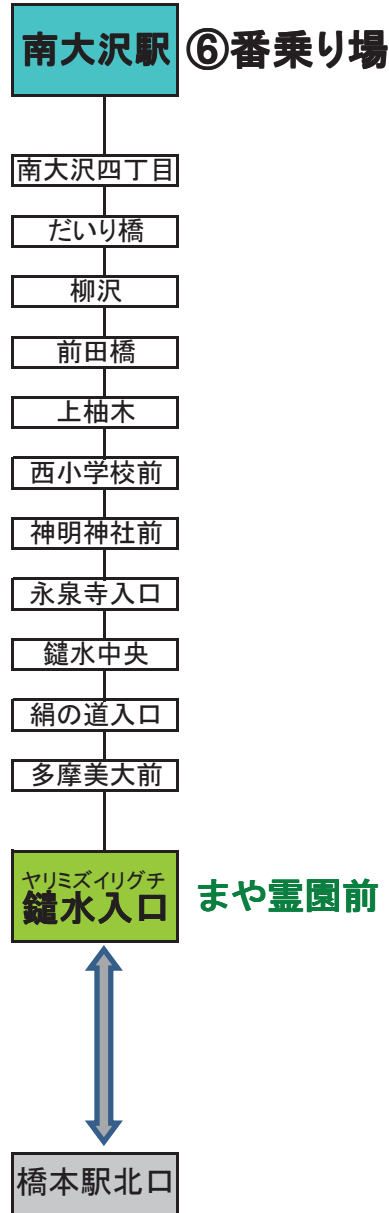

# 南大沢駅～鎌水入口 バス時刻表

南大沢駅 ⑥番乗り場 (橋本駅北口行・京王バス)					
平日		土曜		休日	
6	18 39	6	45	6	45
7	00 22 57	7	12 52	7	12 52
8	36	8	32	8	32
9	17 57	9	12 52	9	12 52
10	37	10	32	10	32
11	17 57	11	12 52	11	12 52
12	37	12	42	12	42
13	17 57	13	22	13	22
14	40	14	02 42	14	02 42
15	25	15	22	15	22
16	00 40	16	02 42	16	02 42
17	15 53	17	22	17	22
18	33	18	02 42	18	02 42
19	13 53	19	22 52	19	22 52
20	33	20	32	20	32
21	13 53	21	02 42	21	02 42
22		22		22	

ヤリミズイリグチ 鎌水入口バス停 (南大沢駅行・京王バス)					
平日		土曜		休日	
6	36 58	6		6	
7	19 39	7	23 50	7	23 50
8	01 35	8	30	8	30
9	14 55	9	10 50	9	10 50
10	35	10	30	10	30
11	15 55	11	10 50	11	10 50
12	35	12	30	12	30
13	15 55	13	20	13	20
14	35	14	00 40	14	00 40
15	18	15	20	15	20
16	03 43	16	00 40	16	00 40
17	18 53	17	20	17	20
18	31	18	00 40	18	00 40
19	11 51	19	20	19	20
20	31	20	00 30	20	00 30
21	11 51	21	10 40	21	10 40
22	31	22	20	22	20